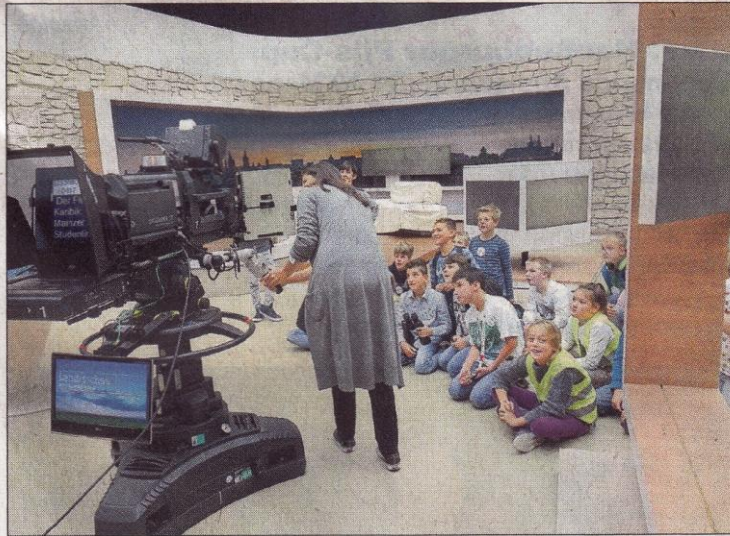

■ **Martin-Luther-Grundschule Betzdorf**
Klasse 4a im SWR-Studio Mainz als
„SWR MedientriXX-Schule“

Im Rahmen der Ernennung der Martin-Luther-Grundschule Betzdorf zur „SWR MedientriXX“-Schule im vergangenen Schuljahr wurden verschiedene Projekte / Aktionen gelöst.

Die Klasse 4a fuhr aus diesem Grund im September zur Besichtigung des SWR-Studios Mainz (Dschungel-Tour).

Hier erkundeten die Viertklässler verschiedene Aufnahmestudios hinsichtlich unterschiedlicher Aspekte, informierten sich über die Aufgabenbereiche im Sender, führten ein Interview durch und nahmen ein eigenes Hörspiel auf.